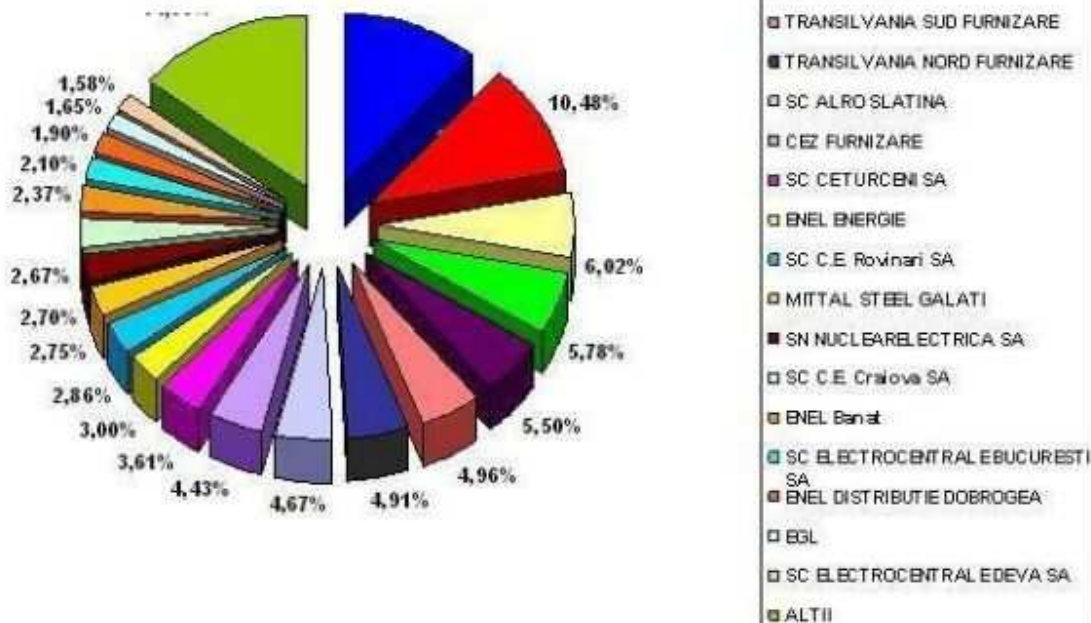

CONSUMATORI ELIGIBILI

1	ARCELOR MITTAL GALATI SA
2	SC ALRO SLATINA
3	ARCELOR MITTAL HUNEDOARA
4	SNLO

OPERATORI DISTRIBUTIE

1	CEZ DISTRIBUTIE SA
2	ENEL DISTRIBUTIE BANAT
3	ENEL DISTRIBUTIE DOBROGEA
4	FDEE ELECTRICA DISTRIBUTIE MUNTENIA NORD
5	FDEE ELECTRICA DISTRIBUTIE TRANSILVANIA NORD
6	FDEE ELECTRICA DISTRIBUTIE TRANSILVANIA SUD

Cei mai importanti clienti ai serviciului de transport, servicii de sistem și administrare piață 2007